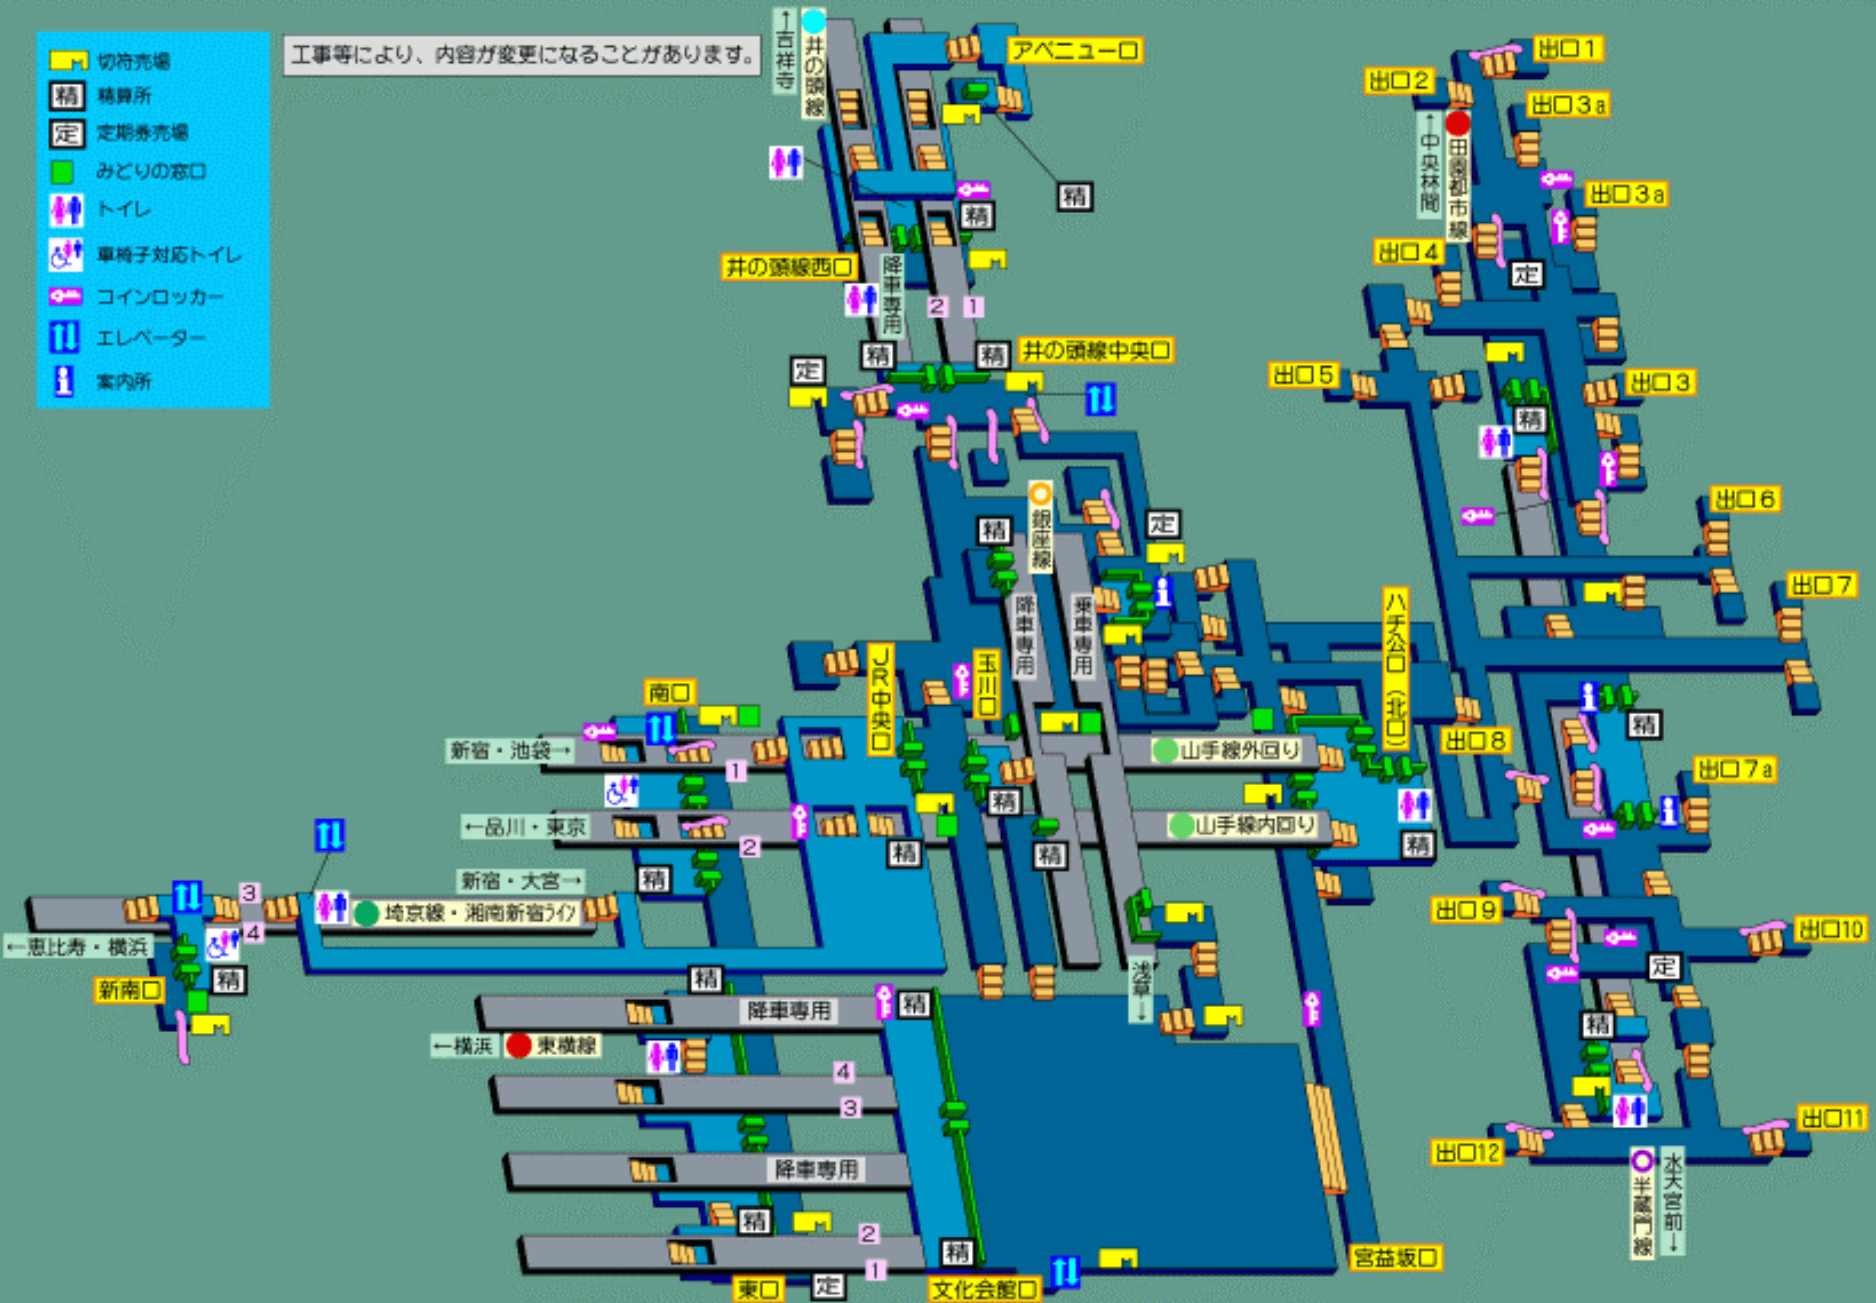

**MELJI DORI(St.)**

Sakura BK

**TAMAGAWA DORI(St.)**

**EXPRESSWAY SHIBUYA Rt.3**

**JR Yamanote line**  
For Ebisu Sta.

**Tokyu Toyoko line**

- 切符売場
- 精算所
- 定期券売場
- みどりの窓口
- トイレ
- 車椅子対応トイレ
- コインロッカー
- エレベーター
- 案内所

工事等により、内容が変更になることがあります。

↑ 中央林間  
田園都市線

八王子口  
北口

水天宮前  
半蔵門線

新宿・池袋 →  
← 品川・東京  
新宿・大宮 →  
埼京線・湘南新宿ライン

← 横浜  
東横線

東口

文化会館口